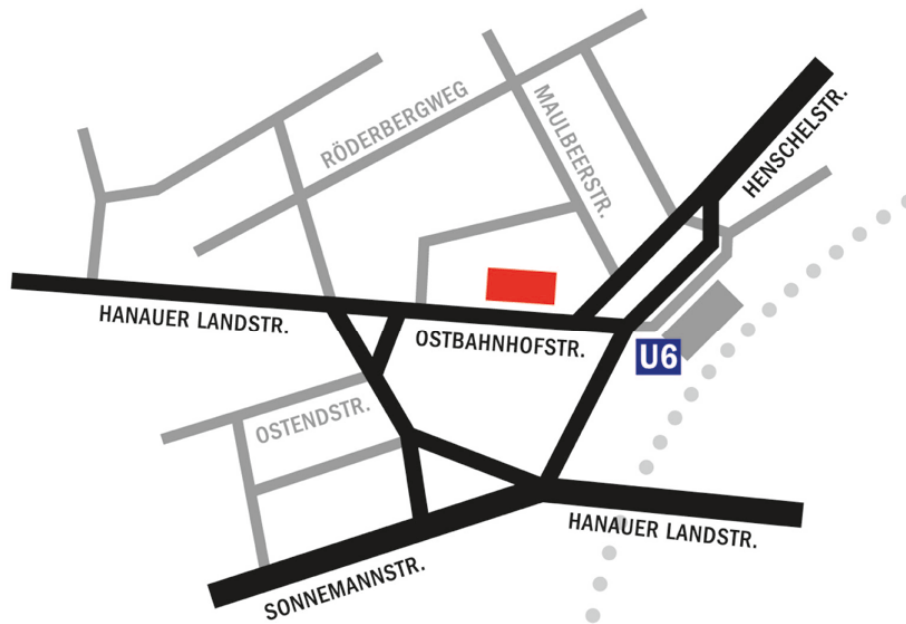

ANFAHRT

* [MAINRAUM] Ostbahnhofstraße 15, 60314 Frankfurt

U6 Ostbahnhof

Straßenbahn 11 Danziger Platz

Bus 32 Ostbahnhof

GRÜNDERHAUS KREATIVWIRTSCHAFT

www.mainraum-gruenderhaus.de